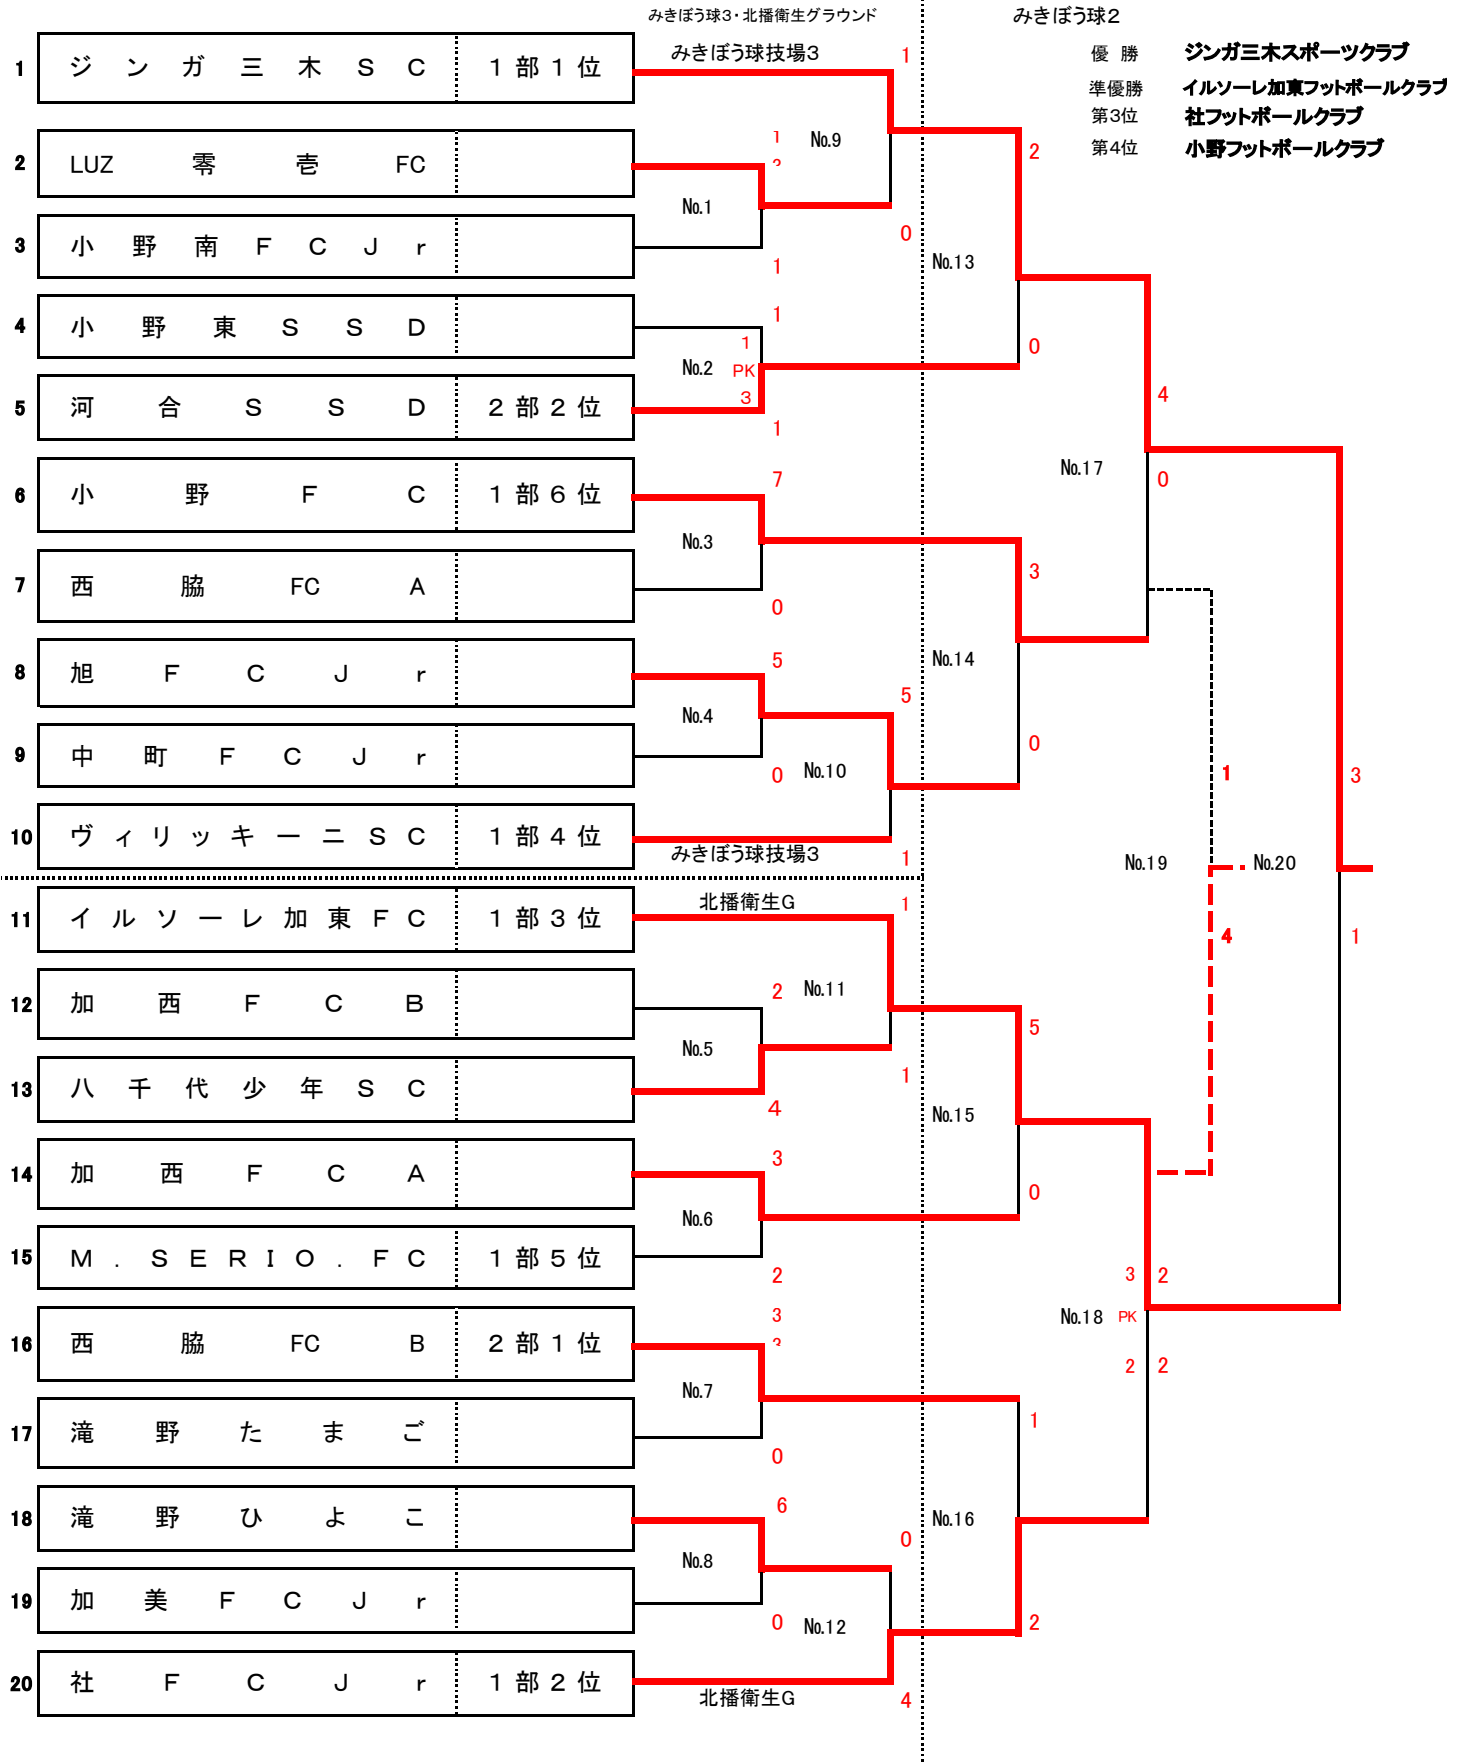

JFA第44回全日本U-12サッカー選手権大会兵庫県大会北播磨予選

10月24日(土) ← ● → 10月25日(日)

J F A 第 4 4 回 全 日 本 U-1 2 サ ッ カ ー 選 手 権 大 会 兵 庫 県 大 会 北 播 磨 予 選

1・2回戦
2020年10月24日(土)

会場 みきぼう第3球技場 駐車場側

| 試合順 | 試合時間 | No. | 対戦カード | 主審 | 補助審 |
|-----|-------|-----|-------------------------|---------|----------|
| 1 | 10:00 | 1 | LUZ零存FC 13 - 1 小野南FC Jr | ジンガ三木SC | 小野FC |
| 2 | 11:00 | 3 | 小野FC 7 - 0 西脇FC A | LUZ零存FC | 小野南FC Jr |
| 3 | 12:30 | | 小野南FC Jr - 小野東SSD | 小野FC | 西脇FC A |
| 4 | 13:30 | 9 | ジンガ三木SC 1 - 0 LUZ零存FC | 前試合の勝 | 前試合の負 |
| 5 | 15:00 | | LUZ零存FC - ヴィリッキーニSC | 前試合の勝 | 前試合の負 |
| 6 | | | - | | |

会場 みきぼう第3球技場 道路側

| 試合順 | 試合時間 | No. | 対戦カード | 主審 | 補助審 |
|-----|-------|-----|-------------------------|-----------|---------|
| 1 | 10:00 | 2 | 小野東SSD 1 - 1 PK 3 河合SSD | ヴィリッキーニSC | 旭FC Jr |
| 2 | 11:00 | 4 | 旭FC Jr 5 - 0 中町FC Jr | 河合SSD | 小野東SSD |
| 3 | 12:30 | | 西脇FC A - 中町FC Jr | 旭FC Jr | 中町FC Jr |
| 4 | 13:30 | 10 | 旭FC Jr 5 - 1 ヴィリッキーニSC | 前試合の勝 | 前試合の負 |
| 5 | 15:00 | | - | | |
| 6 | | | - | | |

会場 北播衛生グラウンド 北ピッチ (建物側)

| 試合順 | 試合時間 | No. | 対戦カード | 主審 | 補助審 |
|-----|-------|-----|--------------------------|-----------|--------|
| 1 | 10:00 | 5 | 加西FC B 2 - 4 八千代少年SC | イルソーレ加東FC | 西脇FC B |
| 2 | 11:00 | 7 | 西脇FC B 33 - 0 滝野たまご | 八千代 | 加西FC B |
| 3 | 12:30 | | 加西FC B - M.SERIO | 西脇FC B | 前試合の負 |
| 4 | 13:30 | 11 | イルソーレ加東FC 19 - 1 八千代少年SC | M.SERIO | 加西FC B |
| 5 | 15:00 | | イルソーレ加東FC - 西脇FC B | | |
| 6 | | | - | | |

会場 北播衛生グラウンド 南ピッチ (川側)

| 試合順 | 試合時間 | No. | 対戦カード | 主審 | 補助審 |
|-----|-------|-----|--------------------------|---------|---------|
| 1 | 10:00 | 6 | 加西FCA 3 - 2 M. SERIO. FC | 社FC Jr | 滝野ひよこ |
| 2 | 11:00 | 8 | 滝野ひよこ 6 - 0 加美FC Jr | 加西FC A | M.SERIO |
| 3 | 12:30 | | 滝野たまご - 加美FC Jr | 滝野ひよこ | 加美FC Jr |
| 4 | 13:30 | 12 | 滝野ひよこ 0 - 4 社FC Jr | 加美FC Jr | 滝野たまご |
| 5 | 15:00 | | 加西FC A - 社FC Jr | | |
| 6 | | | - | | |